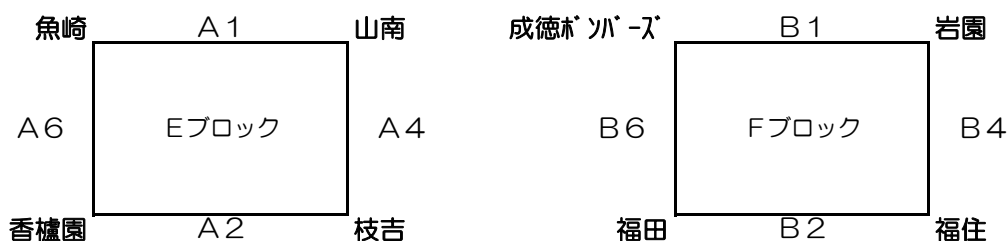

第46回兵庫県ミニバスケットボール交歓大会

8月30日(日) 神戸市立中央体育館

組み合わせ&スケジュール

〈男子の部〉