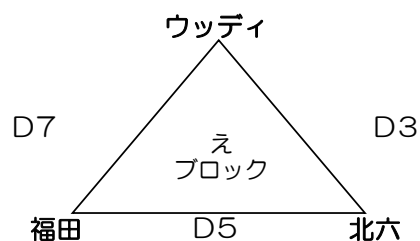

〈女子の部〉

は女子

No.	時間	Cコート	TO	審判	Dコート	TO	審判
1	9:30	三田松が丘 - 用海	長尾	篠山	津門 - けやき台	狭間	宮川
2	10:20	篠山 - 長尾	用海	三田松が丘	宮川 - 狭間	けやき台	津門
3	11:10	スパークスJr. - 用海	打出浜	けやき台	ウッディ - 北六	福田	用海
休憩(30分)							
4	12:30	用海 - 篠山	三田松が丘	スパークスJr.	けやき台 - 宮川	津門	ウッディ
5	13:20	用海 - 打出浜	スパークスJr.	長尾	北六 - 福田	ウッディ	用海
休憩(30分)							
6	14:40	長尾 - 三田松が丘	篠山	打出浜	狭間 - 津門	宮川	福田
7	15:30	打出浜 - スパークスJr.	用海	長尾	福田 - ウッディ	北六	狭間
5分4クォーター ハーフ3分