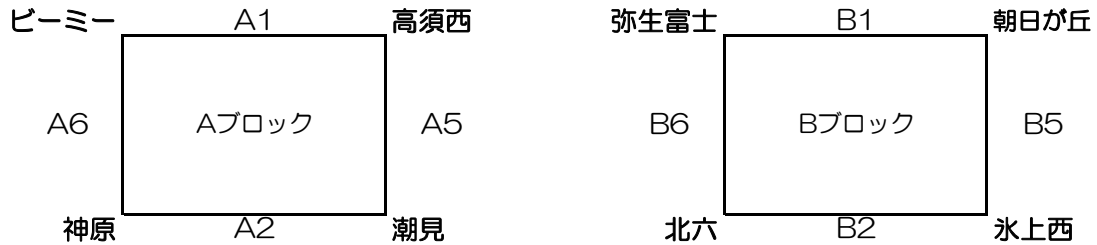

# 第46回兵庫県ミニバスケットボール交歓大会

8月23日(日) 神戸市立中央体育館

組み合わせ&スケジュール

## 〈男子の部〉