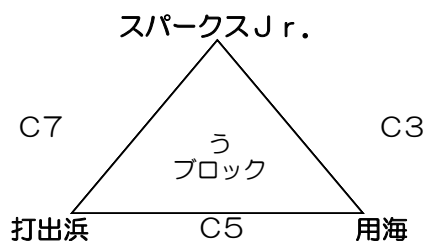

〈女子の部〉

は女子

No.	時間	Cコート	TO	審判	Dコート	TO	審判
1	9:30	三田松が丘 - 用海	長尾	篠山	津門 - けやき台	狭間	宮川
2	10:20	篠山 - 長尾	用海	三田松が丘	宮川 - 狭間	けやき台	津門
3	11:10	スパークスJr. - 用海	打出浜	けやき台	ウッディ - 北六	福田	用海
休憩(30分)							
4	12:30	用海 - 篠山	三田松が丘	スパークスJr.	けやき台 - 宮川	津門	ウッディ
5	13:20	用海 - 打出浜	スパークスJr.	長尾	北六 - 福田	ウッディ	用海
休憩(30分)							
6	14:40	長尾 - 三田松が丘	篠山	打出浜	狭間 - 津門	宮川	福田
7	15:30	打出浜 - スパークスJr.	用海	長尾	福田 - ウッディ	北六	狭間
5分4クォーター ハーフ3分