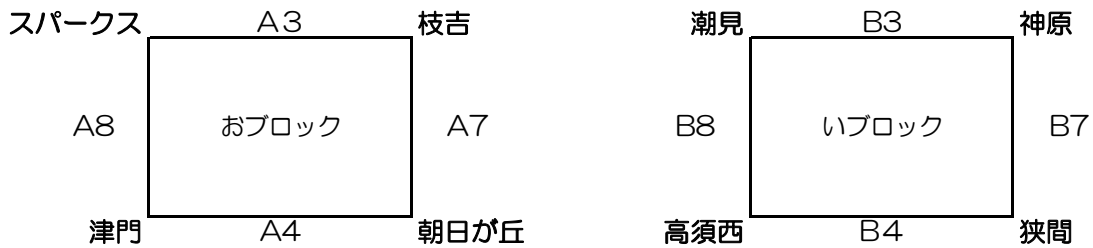

〈女子の部〉

は女子

No.	時間	Aコート	TO	審判	Bコート	TO	審判
1	9:30	ビーミー - 高須西	スパークス	潮見 神原	弥生富士 - 朝日が丘	潮見	氷上西 北六
2	10:20	潮見 - 神原	朝日が丘	ビーミー 高須西	氷上西 - 北六	狭間	弥生富士 朝日が丘
3	11:10	スパークス - 枝吉	高須西	朝日が丘 津門	潮見 - 神原	朝日が丘	狭間 高須西
4	12:00	朝日が丘 - 津門	神原	スパークス 枝吉	狭間 - 高須西	北六	潮見 神原
5	12:50	高須西 - 潮見	枝吉	神原 ビーミー	朝日が丘 - 氷上西	神原	北六 弥生富士
6	13:40	神原 - ビーミー	津門	高須西 潮見	北六 - 弥生富士	高須西	朝日が丘 氷上西
7	14:30	枝吉 - 朝日が丘	ビーミー	津門 スパークス	神原 - 狭間	弥生富士	高須西 潮見
8	15:20	津門 - スパークス	潮見	枝吉 朝日が丘	高須西 - 潮見	氷上西	神原 狭間

5分4クォーター ハーフ3分