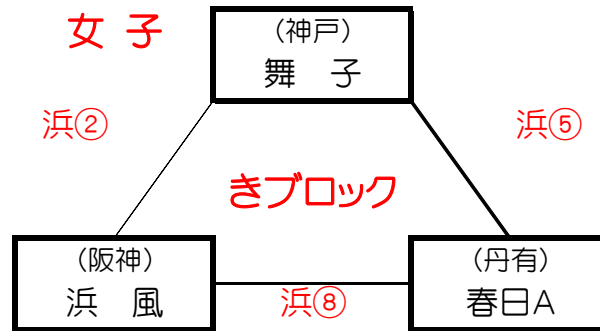

第45回 兵庫県ミニバスケットボール交歓大会 阪神西地区【宮川 & 浜風小学校】会場

		宮川小学校	審判
①	9:00	キャノンズ - 朝日ヶ丘	↗
②	10:00	津門A - 宮川	↘
③	11:00	津門 - 三田	↘
④	12:00	朝日ヶ丘 - 津門B	↗
⑤	13:00	宮川 - ボンバーズ	↘
⑥	14:00	三田 - 朝日ヶ丘	↘
⑦	15:00	津門B - キャノンズ	↗
⑧	16:00	ボンバーズ - 津門A	↘
⑨	17:00	朝日ヶ丘 - 津門	↗

		浜風小学校	審判
①	9:00	岩園 - 春日	↗
②	10:00	浜風 - 舞子	↘
③	11:00	岩園 - 用海	↘
④	12:00	春日 - 福住	春日B 福住
⑤	13:00	舞子 - 春日A	↘
⑥	14:00	用海 - 春日B	(岩園) 岩園
⑦	15:00	福住 - 岩園	(春日B) (用海)
⑧	16:00	春日A - 浜風	福住 春日
⑨	17:00	春日B - 岩園	(浜風) (春日A)