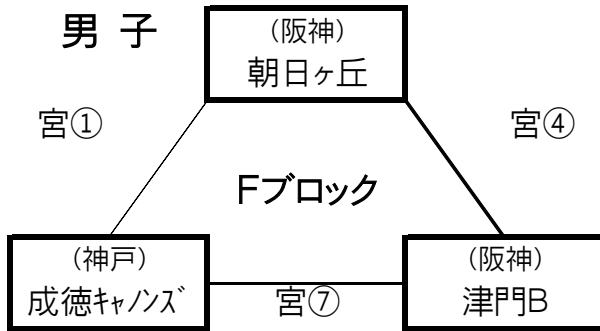

第45回 兵庫県ミニバスケットボール交歓大会 阪神西地区【宮川 & 浜風小学校】会場

		宮川小学校	審判
①	9:00	キャノンズ - 朝日ヶ丘	↗
②	10:00	津門A - 宮川	↘
③	11:00	津門 - 三田	↘
④	12:00	朝日ヶ丘 - 津門B	↗
⑤	13:00	宮川 - ボンバーズ	↘
⑥	14:00	三田 - 朝日ヶ丘	↘
⑦	15:00	津門B - キャノンズ	↗
⑧	16:00	ボンバーズ - 津門A	↘
⑨	17:00	朝日ヶ丘 - 津門	↗

		浜風小学校	審判
①	9:00	岩園 - 春日	↗
②	10:00	浜風 - 舞子	↘
③	11:00	岩園 - 用海	↘
④	12:00	春日 - 福住	春日B 福住
⑤	13:00	舞子 - 春日A	↘
⑥	14:00	用海 - 春日B	(岩園) 岩園
⑦	15:00	福住 - 岩園	(春日B) (用海)
⑧	16:00	春日A - 浜風	福住 春日
⑨	17:00	春日B - 岩園	(浜風) (春日A)