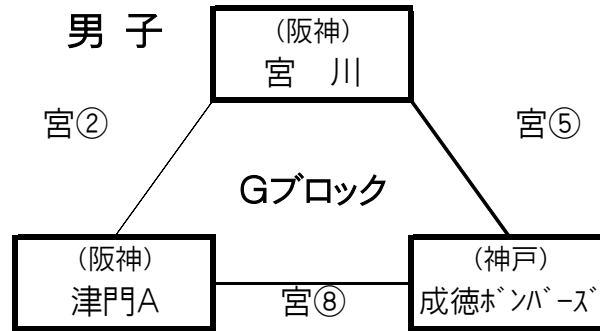

第45回 兵庫県ミニバスケットボール交歓大会 阪神西地区【宮川 & 浜風小学校】会場

		宮川小学校	審判
①	9:00	キャノンズ - 朝日ヶ丘	↗
②	10:00	津門A - 宮川	↘
③	11:00	津門 - 三田	↘
④	12:00	朝日ヶ丘 - 津門B	↗
⑤	13:00	宮川 - ボンバーズ	↘
⑥	14:00	三田 - 朝日ヶ丘	↘
⑦	15:00	津門B - キャノンズ	↗
⑧	16:00	ボンバーズ - 津門A	↘
⑨	17:00	朝日ヶ丘 - 津門	↗

		浜風小学校	審判
①	9:00	岩園 - 春日	↗
②	10:00	浜風 - 舞子	↘
③	11:00	岩園 - 用海	↘
④	12:00	春日 - 福住	春日B 福住
⑤	13:00	舞子 - 春日A	↘
⑥	14:00	用海 - 春日B	(岩園) 岩園
⑦	15:00	福住 - 岩園	(春日B) (用海)
⑧	16:00	春日A - 浜風	福住 春日
⑨	17:00	春日B - 岩園	(浜風) (春日A)