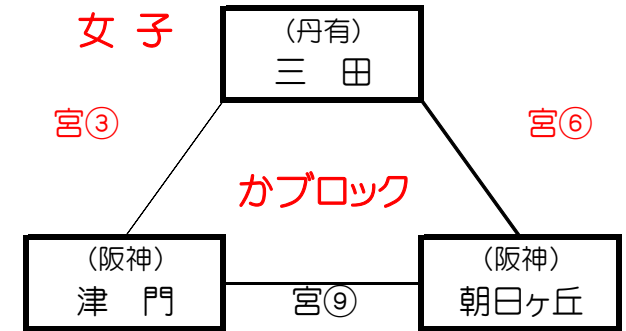

第45回 兵庫県ミニバスケットボール交歓大会 阪神西地区【宮川 & 浜風小学校】会場

		宮川小学校	審判
①	9:00	キャノンズ - 朝日ヶ丘	↗
②	10:00	津門A - 宮川	↘
③	11:00	津門 - 三田	↘
④	12:00	朝日ヶ丘 - 津門B	↗
⑤	13:00	宮川 - ボンバーズ	↘
⑥	14:00	三田 - 朝日ヶ丘	↘
⑦	15:00	津門B - キャノンズ	↗
⑧	16:00	ボンバーズ - 津門A	↘
⑨	17:00	朝日ヶ丘 - 津門	↗

		浜風小学校	審判
①	9:00	岩園 - 春日	↗
②	10:00	浜風 - 舞子	↘
③	11:00	岩園 - 用海	↘
④	12:00	春日 - 福住	春日B 福住
⑤	13:00	舞子 - 春日A	↘
⑥	14:00	用海 - 春日B	(岩園) 岩園
⑦	15:00	福住 - 岩園	(春日B) (用海)
⑧	16:00	春日A - 浜風	福住 春日
⑨	17:00	春日B - 岩園	(浜風) (春日A)