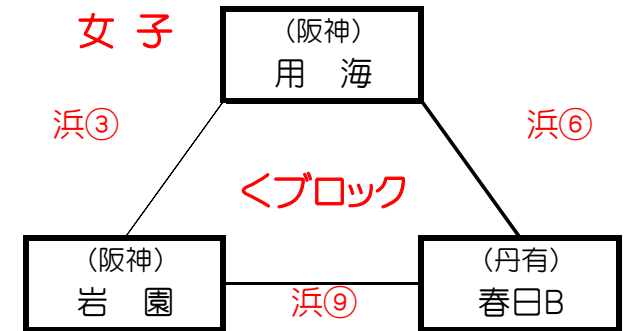

第45回 兵庫県ミニバスケットボール交歓大会 阪神西地区【宮川 & 浜風小学校】会場

		宮川小学校	審判
①	9:00	キャノンズ - 朝日ヶ丘	↗
②	10:00	津門A - 宮川	↘
③	11:00	津門 - 三田	↘
④	12:00	朝日ヶ丘 - 津門B	↗
⑤	13:00	宮川 - ボンバーズ	↘
⑥	14:00	三田 - 朝日ヶ丘	↘
⑦	15:00	津門B - キャノンズ	↗
⑧	16:00	ボンバーズ - 津門A	↘
⑨	17:00	朝日ヶ丘 - 津門	↗

		浜風小学校	審判
①	9:00	岩園 - 春日	↗
②	10:00	浜風 - 舞子	↘
③	11:00	岩園 - 用海	↘
④	12:00	春日 - 福住	春日B 福住
⑤	13:00	舞子 - 春日A	↘
⑥	14:00	用海 - 春日B	(岩園) 岩園
⑦	15:00	福住 - 岩園	(春日B) (用海)
⑧	16:00	春日A - 浜風	福住 春日
⑨	17:00	春日B - 岩園	(浜風) (春日A)