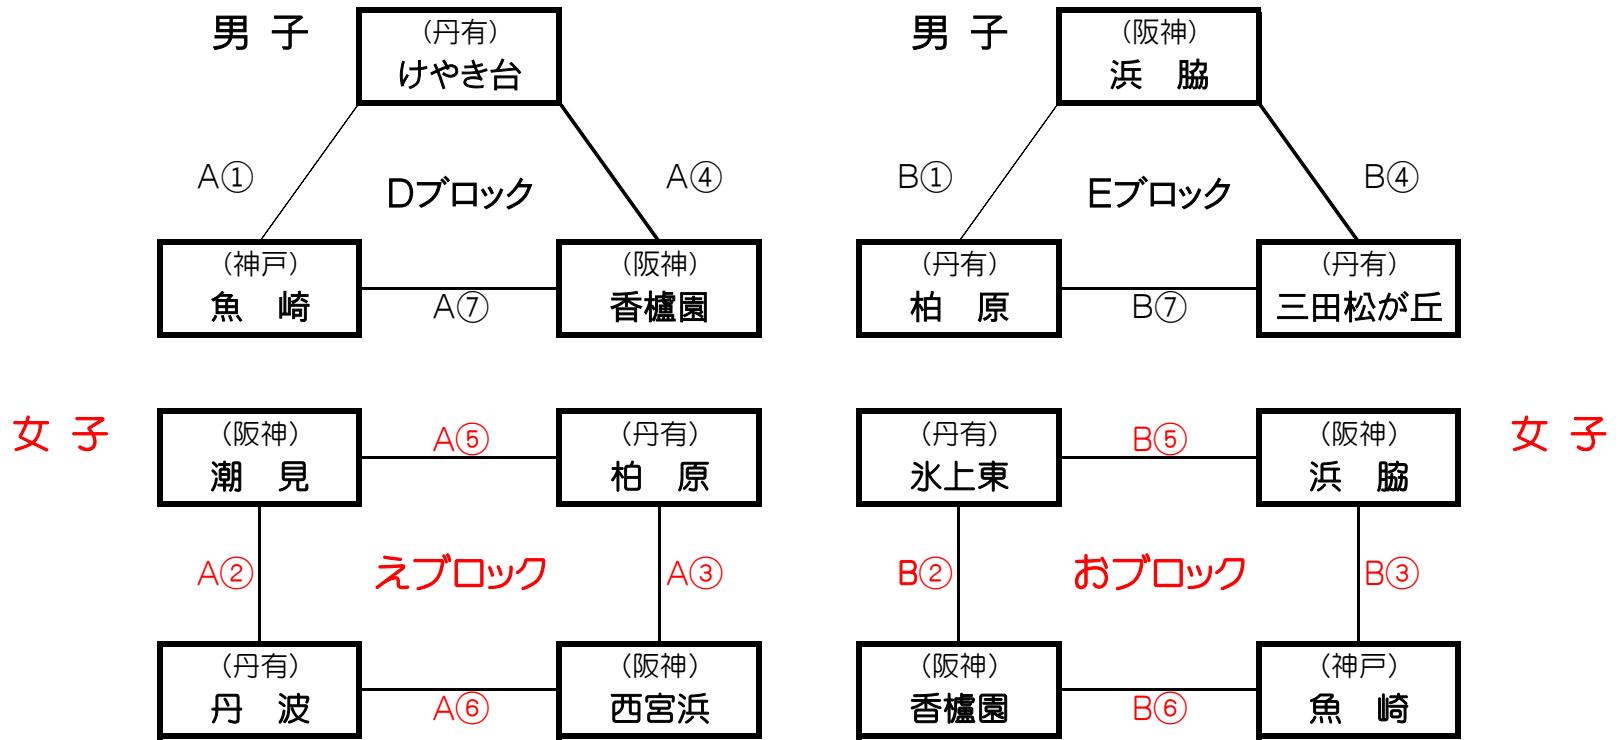

# 第45回 兵庫県ミニバスケットボール交歓大会 阪神西地区【西宮中央体育館】会場

	Aコート【男子】	審判		Bコート【女子】	審判	
①	高須西 - ビーミーズ	<del>↗</del>	9:00	北六 - 弥生富士	<del>↗</del>	①
②	潮見 - 塩屋	<del>↘</del>	10:00	打出浜 - 狭間	<del>↘</del>	②
③	北六 - 狭間	<del>↘</del>	11:00	高須西 - 塩屋	<del>↘</del>	③
④	ビーミーズ - 山南	<del>↗</del>	12:00	弥生富士 - 枝吉	<del>↗</del>	④
⑤	塩屋 - 弥生富士	<del>↘</del>	13:00	狭間 - 篠山	<del>↘</del>	⑤
⑥	狭間 - 枝吉	<del>↘</del>	14:00	塩屋 - 山南	<del>↘</del>	⑥
⑦	山南 - 高須西	<del>↗</del>	15:00	枝吉 - 北六	<del>↗</del>	⑦
⑧	弥生富士 - 潮見	<del>↘</del>	16:00	篠山 - 打出浜	<del>↘</del>	⑧
⑨	枝吉 - 北六	<del>↘</del>	17:00	山南 - 高須西	<del>↘</del>	⑨

# 第45回 兵庫県ミニバスケットボール交歓大会 阪神西地区【香櫨園小学校】会場

	Aコート	審判		Bコート	審判	
①	魚崎 - けやき台	↗	9:00	柏原 - 浜脇	↗	①
②	潮見 - 丹波	↘	10:00	氷上東 - 香櫨園	↘	②
③	柏原 - 西宮浜	潮見 香櫨園	11:00	浜脇 - 魚崎	(氷上東) 三田松が丘	③
④	けやき台 - 香櫨園	↘	12:00	浜脇 - 三田松が丘	↘	④
⑤	潮見 - 柏原	けやき台 魚崎	13:00	氷上東 - 浜脇	浜脇 柏原	⑤
⑥	丹波 - 西宮浜	香櫨園 柏原	14:00	魚崎 - 香櫨園	三田松が丘 (浜脇)	⑥
⑦	香櫨園 - 魚崎	↘	15:00	三田松が丘 - 柏原	↘	⑦

		浜風小学校	審判
①	9:00	岩園 - 春日	↗
②	10:00	浜風 - 舞子	↘
③	11:00	岩園 - 用海	↘
④	12:00	春日 - 福住	春日B 福住
⑤	13:00	舞子 - 春日A	↘
⑥	14:00	用海 - 春日B	(岩園) 岩園
⑦	15:00	福住 - 岩園	(春日B) (用海)
⑧	16:00	春日A - 浜風	福住 春日
⑨	17:00	春日B - 岩園	(浜風) (春日A)