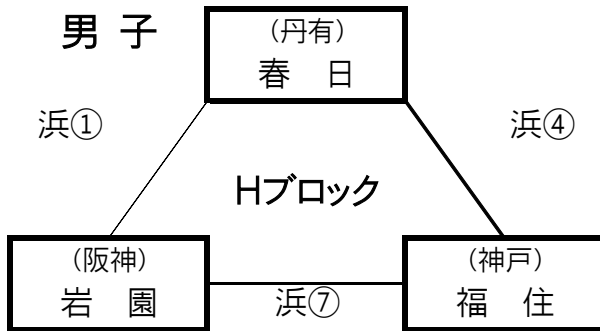

第45回 兵庫県ミニバスケットボール交歓大会 阪神西地区【宮川 & 浜風小学校】会場

		宮川小学校	審判
①	9:00	キャノンズ - 朝日ヶ丘	↗
②	10:00	津門A - 宮川	↘
③	11:00	津門 - 三田	↘
④	12:00	朝日ヶ丘 - 津門B	↗
⑤	13:00	宮川 - ボンバーズ	↘
⑥	14:00	三田 - 朝日ヶ丘	↘
⑦	15:00	津門B - キャノンズ	↗
⑧	16:00	ボンバーズ - 津門A	↘
⑨	17:00	朝日ヶ丘 - 津門	↗

		浜風小学校	審判
①	9:00	岩園 - 春日	↗
②	10:00	浜風 - 舞子	↘
③	11:00	岩園 - 用海	↘
④	12:00	春日 - 福住	春日B 福住
⑤	13:00	舞子 - 春日A	↘
⑥	14:00	用海 - 春日B	(岩園) 岩園
⑦	15:00	福住 - 岩園	(春日B) (用海)
⑧	16:00	春日A - 浜風	福住 春日
⑨	17:00	春日B - 岩園	(浜風) (春日A)