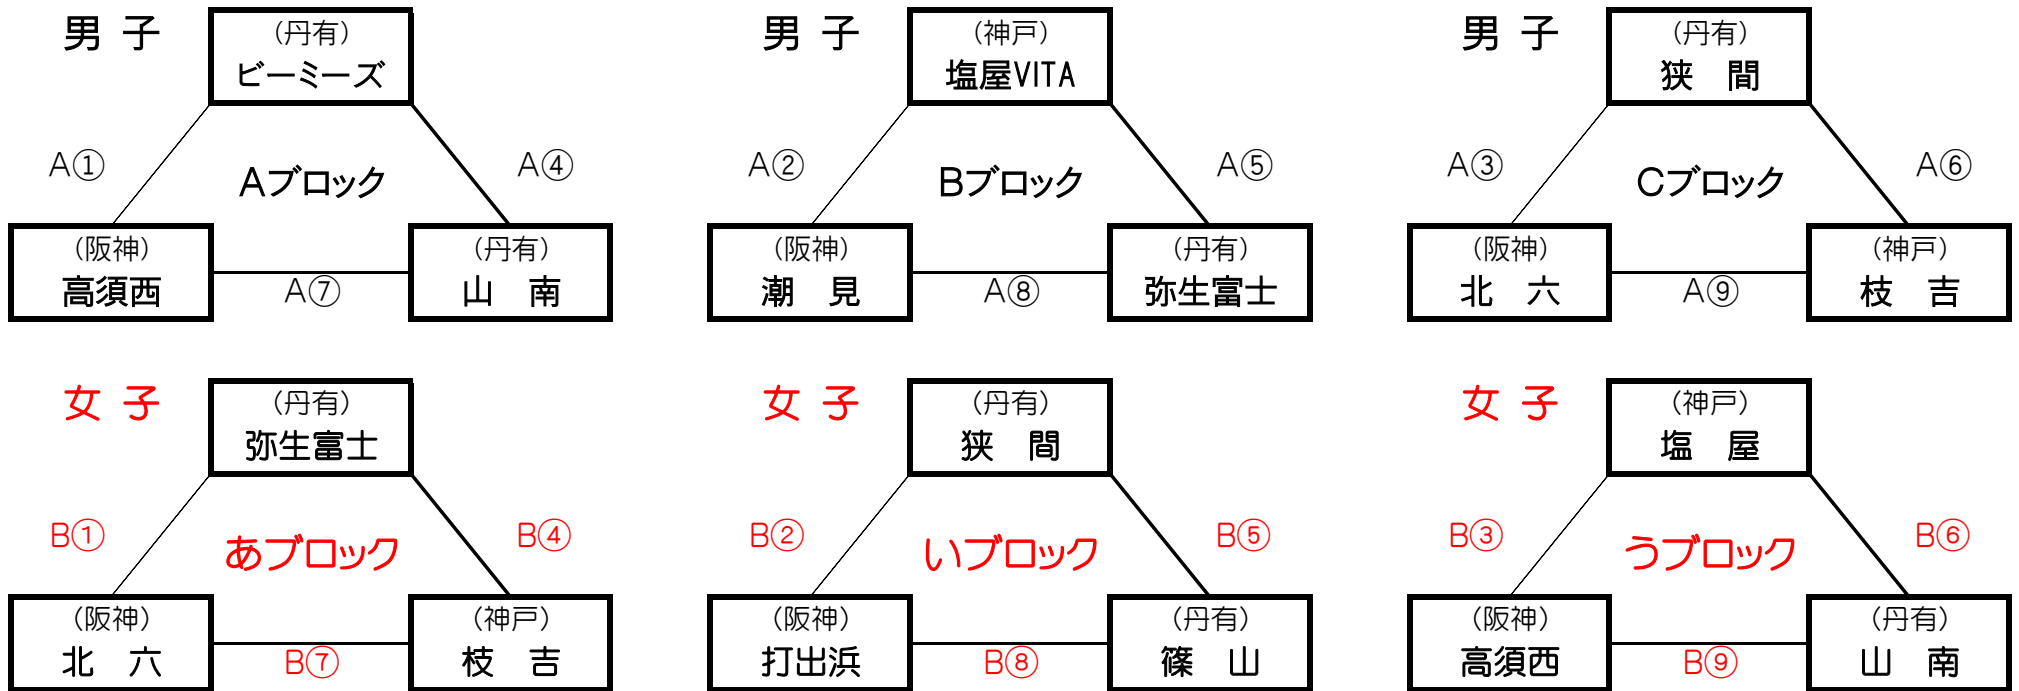

# 第45回 兵庫県ミニバスケットボール交歓大会 阪神西地区【西宮中央体育館】会場

	Aコート【男子】	審判		Bコート【女子】	審判	
①	高須西 - ビーミーズ	<del>↗</del>	9:00	北六 - 弥生富士	<del>↗</del>	①
②	潮見 - 塩屋	<del>↘</del>	10:00	打出浜 - 狭間	<del>↘</del>	②
③	北六 - 狭間	<del>↘</del>	11:00	高須西 - 塩屋	<del>↘</del>	③
④	ビーミーズ - 山南	<del>↗</del>	12:00	弥生富士 - 枝吉	<del>↗</del>	④
⑤	塩屋 - 弥生富士	<del>↘</del>	13:00	狭間 - 篠山	<del>↘</del>	⑤
⑥	狭間 - 枝吉	<del>↘</del>	14:00	塩屋 - 山南	<del>↘</del>	⑥
⑦	山南 - 高須西	<del>↗</del>	15:00	枝吉 - 北六	<del>↗</del>	⑦
⑧	弥生富士 - 潮見	<del>↘</del>	16:00	篠山 - 打出浜	<del>↘</del>	⑧
⑨	枝吉 - 北六	<del>↘</del>	17:00	山南 - 高須西	<del>↘</del>	⑨

# 第45回 兵庫県ミニバスケットボール交歓大会 阪神西地区【香櫨園小学校】会場

	Aコート	審判		Bコート	審判	
①	魚崎 - けやき台	↗	9:00	柏原 - 浜脇	↗	①
②	潮見 - 丹波	↘	10:00	氷上東 - 香櫨園	↘	②
③	柏原 - 西宮浜	潮見 香櫨園	11:00	浜脇 - 魚崎	(氷上東) 三田松が丘	③
④	けやき台 - 香櫨園	↘	12:00	浜脇 - 三田松が丘	↘	④
⑤	潮見 - 柏原	けやき台 魚崎	13:00	氷上東 - 浜脇	浜脇 柏原	⑤
⑥	丹波 - 西宮浜	香櫨園 柏原	14:00	魚崎 - 香櫨園	三田松が丘 (浜脇)	⑥
⑦	香櫨園 - 魚崎	↘	15:00	三田松が丘 - 柏原	↘	⑦

		浜風小学校	審判
①	9:00	岩園 - 春日	↗
②	10:00	浜風 - 舞子	↘
③	11:00	岩園 - 用海	↘
④	12:00	春日 - 福住	春日B 福住
⑤	13:00	舞子 - 春日A	↘
⑥	14:00	用海 - 春日B	(岩園) 岩園
⑦	15:00	福住 - 岩園	(春日B) (用海)
⑧	16:00	春日A - 浜風	福住 春日
⑨	17:00	春日B - 岩園	(浜風) (春日A)