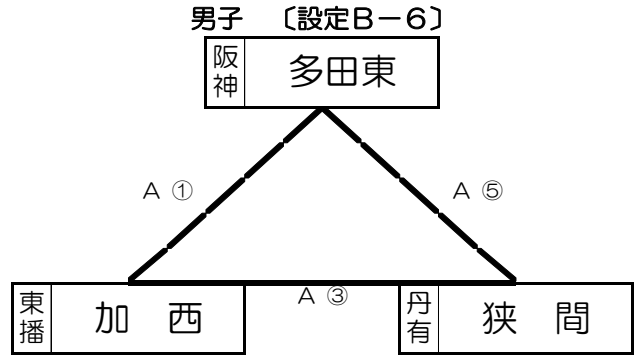

2017年8月19日(土) 川西市市民体育館

<組み合わせ>

<試合日程>

時間	Aコート	TO	Bコート	TO
① 9:30	多田東 - 加西 春日 - 北淡	関宮	豊岡クラ - 猪名川 潮見 - けやき台	緑丘
② 10:30	春日 - 北淡 多田東 - 加西	東谷	潮見 - けやき台 豊岡クラ - 猪名川	猪名川
③ 11:30	加西 - 狭間 北淡 - 東谷	多田東	関宮 - 緑丘 猪名川 - 三田	潮見
④ 12:30	北淡 - 東谷 加西 - 狭間	春日	猪名川 - 三田 関宮 - 緑丘	豊岡クラ
⑤ 13:30	狭間 - 多田東 東谷 - 春日	加西	B②負 - B③負 三田 - 豊岡クラ	三田
⑥ 14:30	B②勝 - B③勝 狭間 - 多田東	狭間	三田 - 豊岡クラ B②負 - B③負	北淡
⑦ 15:30	東谷 - 春日 B②勝 - B③勝	けやき台	- -	

※組み合わせ下段は、審判割り当て。

2017年8月19日(土) 北神戸田園スポーツ公園

<組み合わせ>

<試合日程>

時間	Aコート	TO	Bコート	TO
① 9:30	成徳B - 春日B 金楽寺 - 伊川谷	かすみ	出石 - 苦楽園 多田 - 日高	加西
② 10:30	金楽寺 - 伊川谷 花谷 - 川西	成徳B	多田 - 日高 浜風 - 北陵	出石
③ 11:30	花谷 - 川西 成徳B - 春日B	金楽寺	浜風 - 北陵 出石 - 苦楽園	多田
④ 12:30	A①勝 - B①勝 かすみ - 川西	伊川谷	A①負 - B①負 加西 - 北陵	日高
⑤ 13:30	川西 - かすみ 金楽寺 - 浜風	花谷	北陵 - 加西 多田 - 花谷	浜風
⑥ 14:30	A②勝 - B②勝 成徳B - かすみ	春日B	A②負 - B②負 出石 - 加西	苦楽園
⑦ 15:30	かすみ - 花谷 伊川谷 - 春日B	川西	加西 - 浜風 日高 - 苦楽園	北陵

※組み合わせ下段は、審判割り当て。

2017年8月19日(土) 豊岡総合体育館

<組み合わせ>

<試合日程>

時間	Aコート	TO	Bコート	TO	Cコート	TO
① 10:00	豊岡北 - 宝塚VP 猪名川 - 成徳ユニ	猪名川	高須西 - 津名 香櫨園 - 狭間	香櫨園	豊岡D - 柏原 用海 - 一宮	天神川
② 11:00	春日 - 多田 豊岡北 - 宝塚VP	豊岡北	豊岡北 - 神原 高須西 - 津名	高須西	用海 - 一宮 豊岡D - 柏原	潮見
③ 12:00	猪名川 - 成徳ユニ 春日 - 多田	春日	香櫨園 - 狭間 豊岡北 - 神原	豊岡北	柏原 - 天神川 一宮 - 潮見	豊岡D
④ 13:00	A①勝 - B①勝 A③勝 - B③勝	成徳ユニ	A①負 - B①負 A③負 - B③負	狭間	一宮 - 潮見 柏原 - 天神川	用海
⑤ 14:00	A②勝 - B②勝 A①勝 - B①勝	宝塚VP	A②負 - B②負 A①負 - B①負	津名	天神川 - 豊岡D 潮見 - 用海	柏原
⑥ 15:00	A③勝 - B③勝 A②勝 - B②勝	多田	A③負 - B③負 A②負 - B②負	神原	潮見 - 用海 天神川 - 豊岡D	一宮

※組み合わせ下段は、審判割り当て。