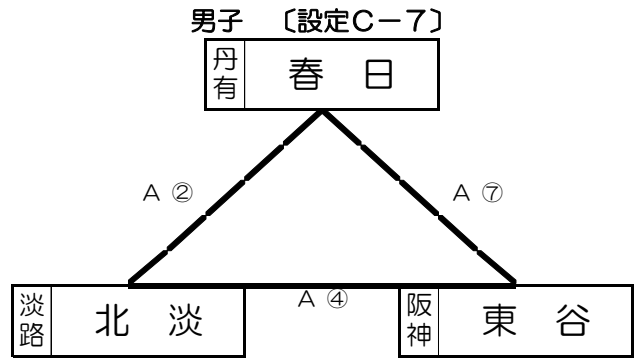

2017年8月19日(土) 川西市市民体育館

<組み合わせ>

<試合日程>

時間	Aコート	TO	Bコート	TO
① 9:30	多田東 - 加西 春日 - 北淡	関宮	豊岡クラ - 猪名川 潮見 - けやき台	緑丘
② 10:30	春日 - 北淡 多田東 - 加西	東谷	潮見 - けやき台 豊岡クラ - 猪名川	猪名川
③ 11:30	加西 - 狭間 北淡 - 東谷	多田東	関宮 - 緑丘 猪名川 - 三田	潮見
④ 12:30	北淡 - 東谷 加西 - 狭間	春日	猪名川 - 三田 関宮 - 緑丘	豊岡クラ
⑤ 13:30	狭間 - 多田東 東谷 - 春日	加西	B②負 - B③負 三田 - 豊岡クラ	三田
⑥ 14:30	B②勝 - B③勝 狭間 - 多田東	狭間	三田 - 豊岡クラ B②負 - B③負	北淡
⑦ 15:30	東谷 - 春日 B②勝 - B③勝	けやき台	- -	

※組み合わせ下段は、審判割り当て。

2017年8月19日(土) 北神戸田園スポーツ公園

<組み合わせ>

<試合日程>

時間	Aコート	TO	Bコート	TO
① 9:30	成徳B - 春日B 金楽寺 - 伊川谷	かすみ	出石 - 苦楽園 多田 - 日高	加西
② 10:30	金楽寺 - 伊川谷 花谷 - 川西	成徳B	多田 - 日高 浜風 - 北陵	出石
③ 11:30	花谷 - 川西 成徳B - 春日B	金楽寺	浜風 - 北陵 出石 - 苦楽園	多田
④ 12:30	A①勝 - B①勝 かすみ - 川西	伊川谷	A①負 - B①負 加西 - 北陵	日高
⑤ 13:30	川西 - かすみ 金楽寺 - 浜風	花谷	北陵 - 加西 多田 - 花谷	浜風
⑥ 14:30	A②勝 - B②勝 成徳B - かすみ	春日B	A②負 - B②負 出石 - 加西	苦楽園
⑦ 15:30	かすみ - 花谷 伊川谷 - 春日B	川西	加西 - 浜風 日高 - 苦楽園	北陵

※組み合わせ下段は、審判割り当て。

2017年8月19日(土) 豊岡総合体育館

<組み合わせ>

<試合日程>

時間	Aコート	TO	Bコート	TO	Cコート	TO
① 10:00	豊岡北 - 宝塚VP 猪名川 - 成徳ユニ	猪名川	高須西 - 津名 香櫨園 - 狭間	香櫨園	豊岡D - 柏原 用海 - 一宮	天神川
② 11:00	春日 - 多田 豊岡北 - 宝塚VP	豊岡北	豊岡北 - 神原 高須西 - 津名	高須西	用海 - 一宮 豊岡D - 柏原	潮見
③ 12:00	猪名川 - 成徳ユニ 春日 - 多田	春日	香櫨園 - 狭間 豊岡北 - 神原	豊岡北	柏原 - 天神川 一宮 - 潮見	豊岡D
④ 13:00	A①勝 - B①勝 A③勝 - B③勝	成徳ユニ	A①負 - B①負 A③負 - B③負	狭間	一宮 - 潮見 柏原 - 天神川	用海
⑤ 14:00	A②勝 - B②勝 A①勝 - B①勝	宝塚VP	A②負 - B②負 A①負 - B①負	津名	天神川 - 豊岡D 潮見 - 用海	柏原
⑥ 15:00	A③勝 - B③勝 A②勝 - B②勝	多田	A③負 - B③負 A②負 - B②負	神原	潮見 - 用海 天神川 - 豊岡D	一宮

※組み合わせ下段は、審判割り当て。