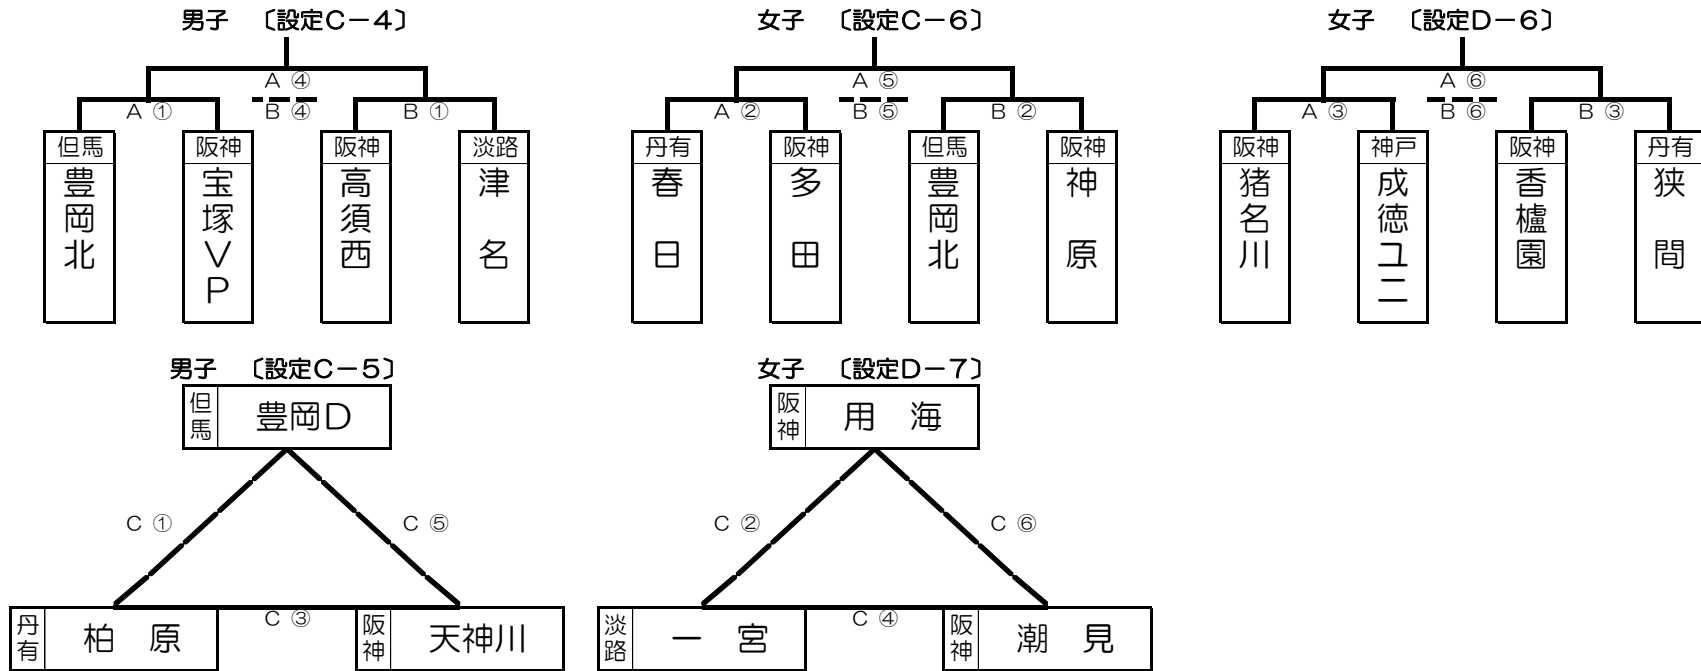

2017年8月19日(土) 川西市市民体育館

<組み合わせ>

<試合日程>

時間	Aコート	TO	Bコート	TO
① 9:30	多田東 - 加西 春日 - 北淡	関宮	豊岡クラ - 猪名川 潮見 - けやき台	緑丘
② 10:30	春日 - 北淡 多田東 - 加西	東谷	潮見 - けやき台 豊岡クラ - 猪名川	猪名川
③ 11:30	加西 - 狭間 北淡 - 東谷	多田東	関宮 - 緑丘 猪名川 - 三田	潮見
④ 12:30	北淡 - 東谷 加西 - 狭間	春日	猪名川 - 三田 関宮 - 緑丘	豊岡クラ
⑤ 13:30	狭間 - 多田東 東谷 - 春日	加西	B②負 - B③負 三田 - 豊岡クラ	三田
⑥ 14:30	B②勝 - B③勝 狭間 - 多田東	狭間	三田 - 豊岡クラ B②負 - B③負	北淡
⑦ 15:30	東谷 - 春日 B②勝 - B③勝	けやき台	- -	

※組み合わせ下段は、審判割り当て。

2017年8月19日(土) 北神戸田園スポーツ公園

<組み合わせ>

<試合日程>

時間	Aコート	TO	Bコート	TO
① 9:30	成徳B - 春日B 金楽寺 - 伊川谷	かすみ	出石 - 苦楽園 多田 - 日高	加西
② 10:30	金楽寺 - 伊川谷 花谷 - 川西	成徳B	多田 - 日高 浜風 - 北陵	出石
③ 11:30	花谷 - 川西 成徳B - 春日B	金楽寺	浜風 - 北陵 出石 - 苦楽園	多田
④ 12:30	A①勝 - B①勝 かすみ - 川西	伊川谷	A①負 - B①負 加西 - 北陵	日高
⑤ 13:30	川西 - かすみ 金楽寺 - 浜風	花谷	北陵 - 加西 多田 - 花谷	浜風
⑥ 14:30	A②勝 - B②勝 成徳B - かすみ	春日B	A②負 - B②負 出石 - 加西	苦楽園
⑦ 15:30	かすみ - 花谷 伊川谷 - 春日B	川西	加西 - 浜風 日高 - 苦楽園	北陵

※組み合わせ下段は、審判割り当て。

2017年8月19日(土) 豊岡総合体育館

<組み合わせ>

<試合日程>

時間	Aコート	TO	Bコート	TO	Cコート	TO
① 10:00	豊岡北 - 宝塚VP 猪名川 - 成徳ユニ	猪名川	高須西 - 津名 香櫨園 - 狭間	香櫨園	豊岡D - 柏原 用海 - 一宮	天神川
② 11:00	春日 - 多田 豊岡北 - 宝塚VP	豊岡北	豊岡北 - 神原 高須西 - 津名	高須西	用海 - 一宮 豊岡D - 柏原	潮見
③ 12:00	猪名川 - 成徳ユニ 春日 - 多田	春日	香櫨園 - 狭間 豊岡北 - 神原	豊岡北	柏原 - 天神川 一宮 - 潮見	豊岡D
④ 13:00	A①勝 - B①勝 A③勝 - B③勝	成徳ユニ	A①負 - B①負 A③負 - B③負	狭間	一宮 - 潮見 柏原 - 天神川	用海
⑤ 14:00	A②勝 - B②勝 A①勝 - B①勝	宝塚VP	A②負 - B②負 A①負 - B①負	津名	天神川 - 豊岡D 潮見 - 用海	柏原
⑥ 15:00	A③勝 - B③勝 A②勝 - B②勝	多田	A③負 - B③負 A②負 - B②負	神原	潮見 - 用海 天神川 - 豊岡D	一宮

※組み合わせ下段は、審判割り当て。