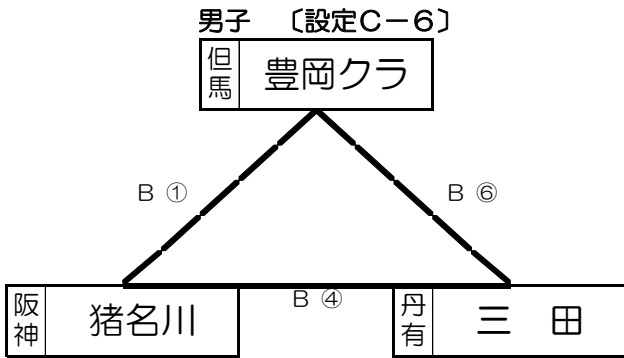

2017年8月19日(土) 川西市市民体育館

<組み合わせ>

<試合日程>

時間	Aコート	TO	Bコート	TO
① 9:30	多田東 - 加西 春日 - 北淡	関宮	豊岡クラ - 猪名川 潮見 - けやき台	緑丘
② 10:30	春日 - 北淡 多田東 - 加西	東谷	潮見 - けやき台 豊岡クラ - 猪名川	猪名川
③ 11:30	加西 - 狭間 北淡 - 東谷	多田東	関宮 - 緑丘 猪名川 - 三田	潮見
④ 12:30	北淡 - 東谷 加西 - 狭間	春日	猪名川 - 三田 関宮 - 緑丘	豊岡クラ
⑤ 13:30	狭間 - 多田東 東谷 - 春日	加西	B②負 - B③負 三田 - 豊岡クラ	三田
⑥ 14:30	B②勝 - B③勝 狭間 - 多田東	狭間	三田 - 豊岡クラ B②負 - B③負	北淡
⑦ 15:30	東谷 - 春日 B②勝 - B③勝	けやき台	- -	

※組み合わせ下段は、審判割り当て。

2017年8月19日(土) 北神戸田園スポーツ公園

<組み合わせ>

<試合日程>

時間	Aコート	TO	Bコート	TO
① 9:30	成徳B - 春日B 金楽寺 - 伊川谷	かすみ	出石 - 苦楽園 多田 - 日高	加西
② 10:30	金楽寺 - 伊川谷 花谷 - 川西	成徳B	多田 - 日高 浜風 - 北陵	出石
③ 11:30	花谷 - 川西 成徳B - 春日B	金楽寺	浜風 - 北陵 出石 - 苦楽園	多田
④ 12:30	A①勝 - B①勝 かすみ - 川西	伊川谷	A①負 - B①負 加西 - 北陵	日高
⑤ 13:30	川西 - かすみ 金楽寺 - 浜風	花谷	北陵 - 加西 多田 - 花谷	浜風
⑥ 14:30	A②勝 - B②勝 成徳B - かすみ	春日B	A②負 - B②負 出石 - 加西	苦楽園
⑦ 15:30	かすみ - 花谷 伊川谷 - 春日B	川西	加西 - 浜風 日高 - 苦楽園	北陵

※組み合わせ下段は、審判割り当て。