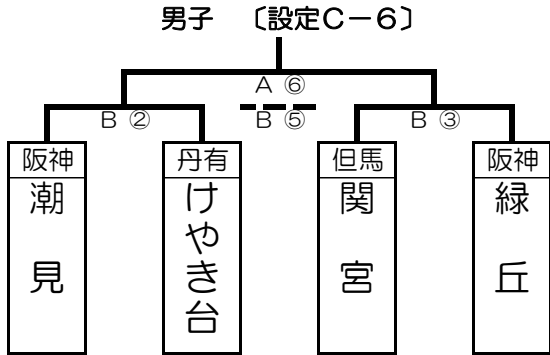

2017年8月19日(土) 川西市市民体育館

<組み合わせ>

<試合日程>

時間	Aコート	TO	Bコート	TO
① 9:30	多田東 - 加西 春日 - 北淡	関宮	豊岡クラ - 猪名川 潮見 - けやき台	緑丘
② 10:30	春日 - 北淡 多田東 - 加西	東谷	潮見 - けやき台 豊岡クラ - 猪名川	猪名川
③ 11:30	加西 - 狭間 北淡 - 東谷	多田東	関宮 - 緑丘 猪名川 - 三田	潮見
④ 12:30	北淡 - 東谷 加西 - 狭間	春日	猪名川 - 三田 関宮 - 緑丘	豊岡クラ
⑤ 13:30	狭間 - 多田東 東谷 - 春日	加西	B②負 - B③負 三田 - 豊岡クラ	三田
⑥ 14:30	B②勝 - B③勝 狭間 - 多田東	狭間	三田 - 豊岡クラ B②負 - B③負	北淡
⑦ 15:30	東谷 - 春日 B②勝 - B③勝	けやき台	- -	

※組み合わせ下段は、審判割り当て。

2017年8月19日(土) 北神戸田園スポーツ公園

<組み合わせ>

<試合日程>

時間	Aコート	TO	Bコート	TO
① 9:30	成徳B - 春日B 金楽寺 - 伊川谷	かすみ	出石 - 苦楽園 多田 - 日高	加西
② 10:30	金楽寺 - 伊川谷 花谷 - 川西	成徳B	多田 - 日高 浜風 - 北陵	出石
③ 11:30	花谷 - 川西 成徳B - 春日B	金楽寺	浜風 - 北陵 出石 - 苦楽園	多田
④ 12:30	A①勝 - B①勝 かすみ - 川西	伊川谷	A①負 - B①負 加西 - 北陵	日高
⑤ 13:30	川西 - かすみ 金楽寺 - 浜風	花谷	北陵 - 加西 多田 - 花谷	浜風
⑥ 14:30	A②勝 - B②勝 成徳B - かすみ	春日B	A②負 - B②負 出石 - 加西	苦楽園
⑦ 15:30	かすみ - 花谷 伊川谷 - 春日B	川西	加西 - 浜風 日高 - 苦楽園	北陵

※組み合わせ下段は、審判割り当て。

2017年8月19日(土) 豊岡総合体育館

<組み合わせ>

<試合日程>

時間	Aコート	TO	Bコート	TO	Cコート	TO
① 10:00	豊岡北 - 宝塚VP 猪名川 - 成徳ユニ	猪名川	高須西 - 津名 香櫨園 - 狭間	香櫨園	豊岡D - 柏原 用海 - 一宮	天神川
② 11:00	春日 - 多田 豊岡北 - 宝塚VP	豊岡北	豊岡北 - 神原 高須西 - 津名	高須西	用海 - 一宮 豊岡D - 柏原	潮見
③ 12:00	猪名川 - 成徳ユニ 春日 - 多田	春日	香櫨園 - 狭間 豊岡北 - 神原	豊岡北	柏原 - 天神川 一宮 - 潮見	豊岡D
④ 13:00	A①勝 - B①勝 A③勝 - B③勝	成徳ユニ	A①負 - B①負 A③負 - B③負	狭間	一宮 - 潮見 柏原 - 天神川	用海
⑤ 14:00	A②勝 - B②勝 A①勝 - B①勝	宝塚VP	A②負 - B②負 A①負 - B①負	津名	天神川 - 豊岡D 潮見 - 用海	柏原
⑥ 15:00	A③勝 - B③勝 A②勝 - B②勝	多田	A③負 - B③負 A②負 - B②負	神原	潮見 - 用海 天神川 - 豊岡D	一宮

※組み合わせ下段は、審判割り当て。