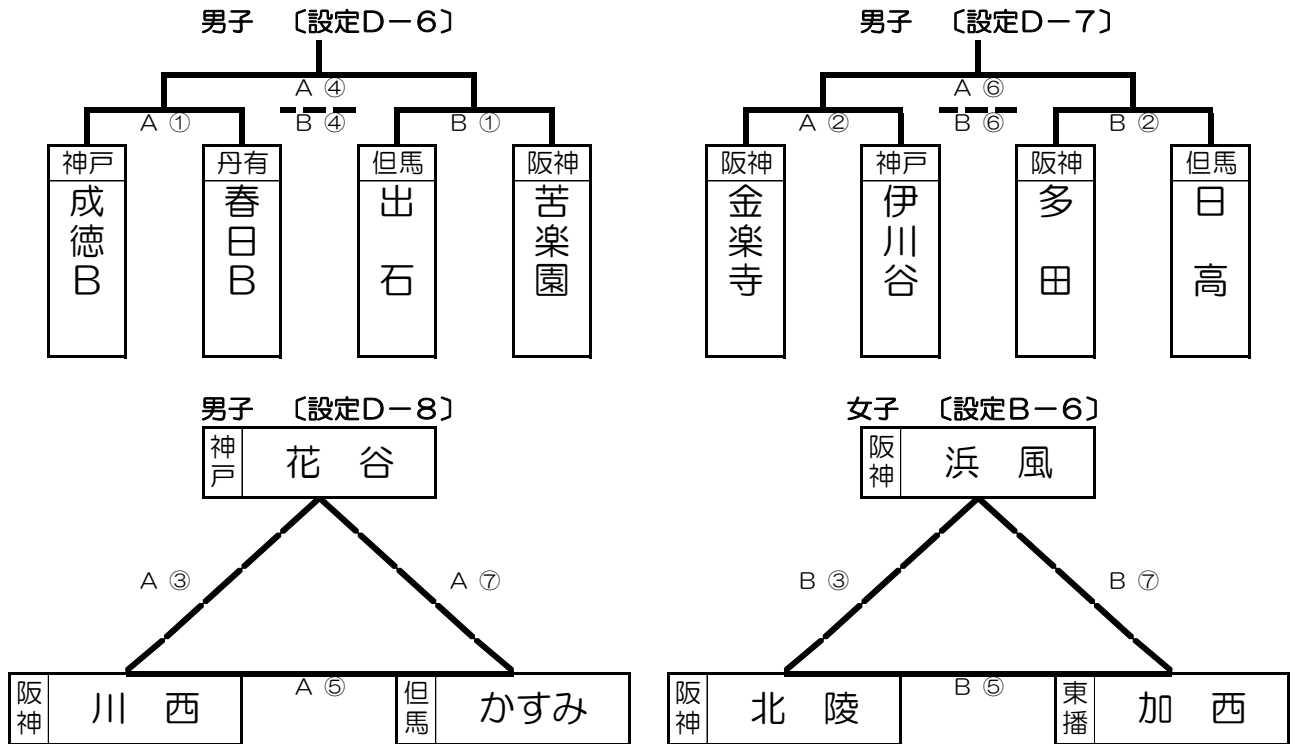

2017年8月19日(土) 川西市市民体育館

<組み合わせ>

<試合日程>

時間	Aコート	TO	Bコート	TO
① 9:30	多田東 - 加西 春日 - 北淡	関宮	豊岡クラ - 猪名川 潮見 - けやき台	緑丘
② 10:30	春日 - 北淡 多田東 - 加西	東谷	潮見 - けやき台 豊岡クラ - 猪名川	猪名川
③ 11:30	加西 - 狭間 北淡 - 東谷	多田東	関宮 - 緑丘 猪名川 - 三田	潮見
④ 12:30	北淡 - 東谷 加西 - 狭間	春日	猪名川 - 三田 関宮 - 緑丘	豊岡クラ
⑤ 13:30	狭間 - 多田東 東谷 - 春日	加西	B②負 - B③負 三田 - 豊岡クラ	三田
⑥ 14:30	B②勝 - B③勝 狭間 - 多田東	狭間	三田 - 豊岡クラ B②負 - B③負	北淡
⑦ 15:30	東谷 - 春日 B②勝 - B③勝	けやき台	- -	

※組み合わせ下段は、審判割り当て。

2017年8月19日(土) 北神戸田園スポーツ公園

<組み合わせ>

<試合日程>

時間	Aコート	TO	Bコート	TO
① 9:30	成徳B - 春日B 金楽寺 - 伊川谷	かすみ	出石 - 苦楽園 多田 - 日高	加西
② 10:30	金楽寺 - 伊川谷 花谷 - 川西	成徳B	多田 - 日高 浜風 - 北陵	出石
③ 11:30	花谷 - 川西 成徳B - 春日B	金楽寺	浜風 - 北陵 出石 - 苦楽園	多田
④ 12:30	A①勝 - B①勝 かすみ - 川西	伊川谷	A①負 - B①負 加西 - 北陵	日高
⑤ 13:30	川西 - かすみ 金楽寺 - 浜風	花谷	北陵 - 加西 多田 - 花谷	浜風
⑥ 14:30	A②勝 - B②勝 成徳B - かすみ	春日B	A②負 - B②負 出石 - 加西	苦楽園
⑦ 15:30	かすみ - 花谷 伊川谷 - 春日B	川西	加西 - 浜風 日高 - 苦楽園	北陵

※組み合わせ下段は、審判割り当て。

2017年8月19日(土) 豊岡総合体育館

<組み合わせ>

<試合日程>

時間	Aコート	TO	Bコート	TO	Cコート	TO
① 10:00	豊岡北 - 宝塚VP 猪名川 - 成徳ユニ	猪名川	高須西 - 津名 香櫨園 - 狭間	香櫨園	豊岡D - 柏原 用海 - 一宮	天神川
② 11:00	春日 - 多田 豊岡北 - 宝塚VP	豊岡北	豊岡北 - 神原 高須西 - 津名	高須西	用海 - 一宮 豊岡D - 柏原	潮見
③ 12:00	猪名川 - 成徳ユニ 春日 - 多田	春日	香櫨園 - 狭間 豊岡北 - 神原	豊岡北	柏原 - 天神川 一宮 - 潮見	豊岡D
④ 13:00	A①勝 - B①勝 A③勝 - B③勝	成徳ユニ	A①負 - B①負 A③負 - B③負	狭間	一宮 - 潮見 柏原 - 天神川	用海
⑤ 14:00	A②勝 - B②勝 A①勝 - B①勝	宝塚VP	A②負 - B②負 A①負 - B①負	津名	天神川 - 豊岡D 潮見 - 用海	柏原
⑥ 15:00	A③勝 - B③勝 A②勝 - B②勝	多田	A③負 - B③負 A②負 - B②負	神原	潮見 - 用海 天神川 - 豊岡D	一宮

※組み合わせ下段は、審判割り当て。