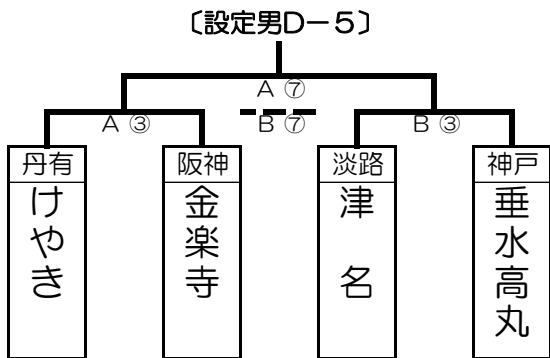

8月20日(土) 八鹿総合体育館

<組み合わせ>

<試合日程>

時間	Aコート	TO	Bコート	TO
① 9:15	武庫 — 春日 枝吉 — 出石籠球	日高	関宮 — 宝塚VP 狭間 — 上荘	朝日ヶ丘
② 10:15	枝吉 — 出石籠球 武庫 — 春日	武庫	狭間 — 上荘 関宮 — 宝塚VP	関宮
③ 11:15	日高 — 緑丘 A①負 — B①負	枝吉	朝日ヶ丘 — 美賀多台 神原 — 中華同文	狭間
④ 12:15	A①負 — B①負 日高 — 緑丘	出石籠球	神原 — 中華同文 朝日ヶ丘 — 美賀多台	ビーミー
⑤ 13:15	A①勝 — B①勝 A②勝 — B②勝	緑丘	A②負 — B②負 中華同文 — ビーミー	美賀多台
⑥ 14:15	A②勝 — B②勝 A③勝 — B③勝	春日	中華同文 — ビーミー A②負 — B②負	神原
⑦ 15:15	A③勝 — B③勝 A①勝 — B①勝	上荘	A③負 — B③負 ビーミー — 神原	宝塚VP
⑧ 16:15			ビーミー — 神原 A③負 — B③負	中華同文

※組み合わせ下段は、審判割り当て。

8月20日(土) 和田山体育センター

<組み合わせ>

<試合日程>

時間	Aコート	TO	Bコート	TO
① 9:15	稗田 — 春日B けやき — 金楽寺	けやき	鈴原 — 成徳 津名 — 垂水高丸	津名
② 10:15	用海 — 成徳 木 和田山 — 西宮浜	和田山	川西 — 一宮 稗田 — 春風	稗田
③ 11:15	けやき — 金楽寺 稗田 — 春日B	稗田	津名 — 垂水高丸 鈴原 — 成徳	鈴原
④ 12:15	和田山 — 西宮浜 用海 — 成徳 木	用海	稗田 — 春風 川西 — 一宮	川西
⑤ 13:15	A①勝 — B①勝 A③勝 — B③勝	金楽寺	A①負 — B①負 A③負 — B③負	垂水高丸
⑥ 14:15	A②勝 — B②勝 A④勝 — B④勝	西宮浜	A②負 — B②負 A④負 — B④負	春風
⑦ 15:15	A③勝 — B③勝 A①勝 — B①勝	春日B	A③負 — B③負 A①負 — B①負	成徳
⑧ 16:15	A④勝 — B④勝 A②勝 — B②勝	成徳 木	A④負 — B④負 A②負 — B②負	一宮

※組み合わせ下段は、審判割り当て。

8月20日（土） 南あわじ市立文化体育館

<組み合わせ>

<試合日程>

時間	Aコート	TO	Bコート	TO
① 9:00	名和 — 北淡 花谷 — 豊岡北	花谷	津門 — 東浦 春風 — 加西	春風
② 10:00	加古川 — 梅香 豊岡 — 東谷	豊岡	北淡 — 浜風 加古川 — KBBC	加古川
③ 11:00	花谷 — 豊岡北 名和 — 北淡	名和	春風 — 加西 津門 — 東浦	津門
④ 12:00	豊岡 — 東谷 加古川 — 梅香	加古川	加古川 — KBBC 北淡 — 浜風	北淡
⑤ 13:00	A①勝 — B①勝 A③勝 — B③勝	豊岡北	A①負 — B①負 A③負 — B③負	加西
⑥ 14:00	A②勝 — B②勝 A④勝 — B④勝	東谷	A②負 — B②負 A④負 — B④負	KBBC
⑦ 15:00	A③勝 — B③勝 A①勝 — B①勝	北淡	A③負 — B③負 A①負 — B①負	東浦
⑧ 16:00	A④勝 — B④勝 A②勝 — B②勝	梅香	A④負 — B④負 A②負 — B②負	浜風

※組み合わせ下段は、審判割り当て。