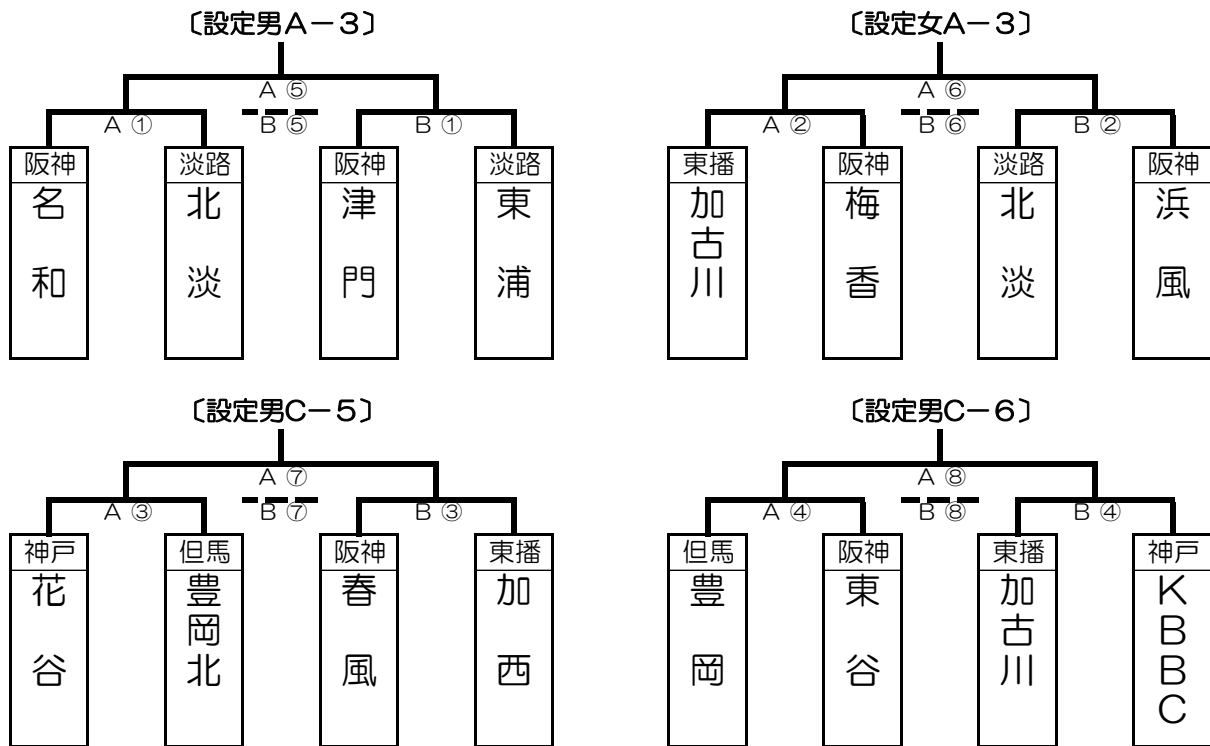

8月20日(土) 八鹿総合体育館

<組み合わせ>

<試合日程>

時間	Aコート	TO	Bコート	TO
① 9:15	武庫 — 春日 枝吉 — 出石籠球	日高	関宮 — 宝塚VP 狭間 — 上荘	朝日ヶ丘
② 10:15	枝吉 — 出石籠球 武庫 — 春日	武庫	狭間 — 上荘 関宮 — 宝塚VP	関宮
③ 11:15	日高 — 緑丘 A①負 — B①負	枝吉	朝日ヶ丘 — 美賀多台 神原 — 中華同文	狭間
④ 12:15	A①負 — B①負 日高 — 緑丘	出石籠球	神原 — 中華同文 朝日ヶ丘 — 美賀多台	ビーミー
⑤ 13:15	A①勝 — B①勝 A②勝 — B②勝	緑丘	A②負 — B②負 中華同文 — ビーミー	美賀多台
⑥ 14:15	A②勝 — B②勝 A③勝 — B③勝	春日	中華同文 — ビーミー A②負 — B②負	神原
⑦ 15:15	A③勝 — B③勝 A①勝 — B①勝	上荘	A③負 — B③負 ビーミー — 神原	宝塚VP
⑧ 16:15			ビーミー — 神原 A③負 — B③負	中華同文

※組み合わせ下段は、審判割り当て。

8月20日(土) 和田山体育センター

<組み合わせ>

<試合日程>

時間	Aコート	TO	Bコート	TO
① 9:15	稗田 — 春日B けやき — 金楽寺	けやき	鈴原 — 成徳 津名 — 垂水高丸	津名
② 10:15	用海 — 成徳 木 和田山 — 西宮浜	和田山	川西 — 一宮 稗田 — 春風	稗田
③ 11:15	けやき — 金楽寺 稗田 — 春日B	稗田	津名 — 垂水高丸 鈴原 — 成徳	鈴原
④ 12:15	和田山 — 西宮浜 用海 — 成徳 木	用海	稗田 — 春風 川西 — 一宮	川西
⑤ 13:15	A①勝 — B①勝 A③勝 — B③勝	金楽寺	A①負 — B①負 A③負 — B③負	垂水高丸
⑥ 14:15	A②勝 — B②勝 A④勝 — B④勝	西宮浜	A②負 — B②負 A④負 — B④負	春風
⑦ 15:15	A③勝 — B③勝 A①勝 — B①勝	春日B	A③負 — B③負 A①負 — B①負	成徳
⑧ 16:15	A④勝 — B④勝 A②勝 — B②勝	成徳 木	A④負 — B④負 A②負 — B②負	一宮

※組み合わせ下段は、審判割り当て。

8月20日（土） 南あわじ市立文化体育館

<組み合わせ>

<試合日程>

時間	Aコート	TO	Bコート	TO
① 9:00	名和 — 北淡 花谷 — 豊岡北	花谷	津門 — 東浦 春風 — 加西	春風
② 10:00	加古川 — 梅香 豊岡 — 東谷	豊岡	北淡 — 浜風 加古川 — KBBC	加古川
③ 11:00	花谷 — 豊岡北 名和 — 北淡	名和	春風 — 加西 津門 — 東浦	津門
④ 12:00	豊岡 — 東谷 加古川 — 梅香	加古川	加古川 — KBBC 北淡 — 浜風	北淡
⑤ 13:00	A①勝 — B①勝 A③勝 — B③勝	豊岡北	A①負 — B①負 A③負 — B③負	加西
⑥ 14:00	A②勝 — B②勝 A④勝 — B④勝	東谷	A②負 — B②負 A④負 — B④負	KBBC
⑦ 15:00	A③勝 — B③勝 A①勝 — B①勝	北淡	A③負 — B③負 A①負 — B①負	東浦
⑧ 16:00	A④勝 — B④勝 A②勝 — B②勝	梅香	A④負 — B④負 A②負 — B②負	浜風