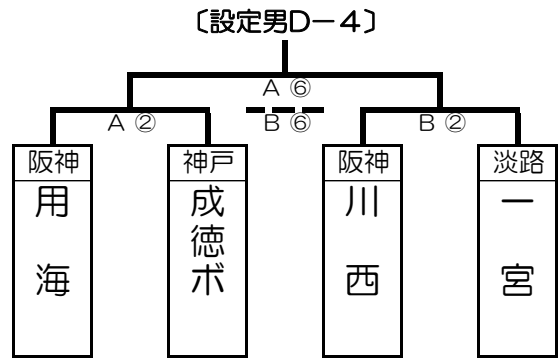

8月20日(土) 八鹿総合体育館

<組み合わせ>

<試合日程>

時間	Aコート	TO	Bコート	TO
① 9:15	武庫 — 春日 枝吉 — 出石籠球	日高	関宮 — 宝塚VP 狭間 — 上荘	朝日ヶ丘
② 10:15	枝吉 — 出石籠球 武庫 — 春日	武庫	狭間 — 上荘 関宮 — 宝塚VP	関宮
③ 11:15	日高 — 緑丘 A①負 — B①負	枝吉	朝日ヶ丘 — 美賀多台 神原 — 中華同文	狭間
④ 12:15	A①負 — B①負 日高 — 緑丘	出石籠球	神原 — 中華同文 朝日ヶ丘 — 美賀多台	ビーミー
⑤ 13:15	A①勝 — B①勝 A②勝 — B②勝	緑丘	A②負 — B②負 中華同文 — ビーミー	美賀多台
⑥ 14:15	A②勝 — B②勝 A③勝 — B③勝	春日	中華同文 — ビーミー A②負 — B②負	神原
⑦ 15:15	A③勝 — B③勝 A①勝 — B①勝	上荘	A③負 — B③負 ビーミー — 神原	宝塚VP
⑧ 16:15			ビーミー — 神原 A③負 — B③負	中華同文

※組み合わせ下段は、審判割り当て。

8月20日(土) 和田山体育センター

<組み合わせ>

<試合日程>

時間	Aコート	TO	Bコート	TO
① 9:15	稗田 — 春日B けやき — 金楽寺	けやき	鈴原 — 成徳 津名 — 垂水高丸	津名
② 10:15	用海 — 成徳 木 和田山 — 西宮浜	和田山	川西 — 一宮 稗田 — 春風	稗田
③ 11:15	けやき — 金楽寺 稗田 — 春日B	稗田	津名 — 垂水高丸 鈴原 — 成徳	鈴原
④ 12:15	和田山 — 西宮浜 用海 — 成徳 木	用海	稗田 — 春風 川西 — 一宮	川西
⑤ 13:15	A①勝 — B①勝 A③勝 — B③勝	金楽寺	A①負 — B①負 A③負 — B③負	垂水高丸
⑥ 14:15	A②勝 — B②勝 A④勝 — B④勝	西宮浜	A②負 — B②負 A④負 — B④負	春風
⑦ 15:15	A③勝 — B③勝 A①勝 — B①勝	春日B	A③負 — B③負 A①負 — B①負	成徳
⑧ 16:15	A④勝 — B④勝 A②勝 — B②勝	成徳 木	A④負 — B④負 A②負 — B②負	一宮

※組み合わせ下段は、審判割り当て。

8月20日（土） 南あわじ市立文化体育館

<組み合わせ>

<試合日程>

時間	Aコート	TO	Bコート	TO
① 9:00	名和 — 北淡 花谷 — 豊岡北	花谷	津門 — 東浦 春風 — 加西	春風
② 10:00	加古川 — 梅香 豊岡 — 東谷	豊岡	北淡 — 浜風 加古川 — KBBC	加古川
③ 11:00	花谷 — 豊岡北 名和 — 北淡	名和	春風 — 加西 津門 — 東浦	津門
④ 12:00	豊岡 — 東谷 加古川 — 梅香	加古川	加古川 — KBBC 北淡 — 浜風	北淡
⑤ 13:00	A①勝 — B①勝 A③勝 — B③勝	豊岡北	A①負 — B①負 A③負 — B③負	加西
⑥ 14:00	A②勝 — B②勝 A④勝 — B④勝	東谷	A②負 — B②負 A④負 — B④負	KBBC
⑦ 15:00	A③勝 — B③勝 A①勝 — B①勝	北淡	A③負 — B③負 A①負 — B①負	東浦
⑧ 16:00	A④勝 — B④勝 A②勝 — B②勝	梅香	A④負 — B④負 A②負 — B②負	浜風

※組み合わせ下段は、審判割り当て。