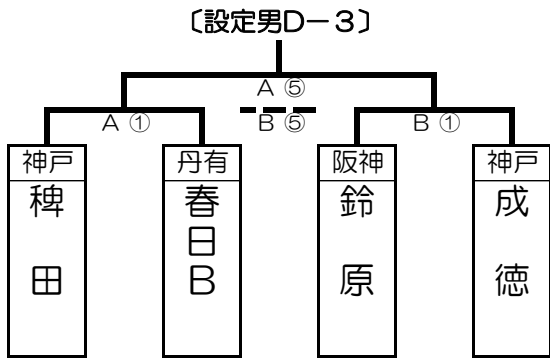

8月20日(土) 八鹿総合体育館

<組み合わせ>

<試合日程>

時間	Aコート	TO	Bコート	TO
① 9:15	武庫 — 春日 枝吉 — 出石籠球	日高	関宮 — 宝塚VP 狭間 — 上荘	朝日ヶ丘
② 10:15	枝吉 — 出石籠球 武庫 — 春日	武庫	狭間 — 上荘 関宮 — 宝塚VP	関宮
③ 11:15	日高 — 緑丘 A①負 — B①負	枝吉	朝日ヶ丘 — 美賀多台 神原 — 中華同文	狭間
④ 12:15	A①負 — B①負 日高 — 緑丘	出石籠球	神原 — 中華同文 朝日ヶ丘 — 美賀多台	ビーミー
⑤ 13:15	A①勝 — B①勝 A②勝 — B②勝	緑丘	A②負 — B②負 中華同文 — ビーミー	美賀多台
⑥ 14:15	A②勝 — B②勝 A③勝 — B③勝	春日	中華同文 — ビーミー A②負 — B②負	神原
⑦ 15:15	A③勝 — B③勝 A①勝 — B①勝	上荘	A③負 — B③負 ビーミー — 神原	宝塚VP
⑧ 16:15			ビーミー — 神原 A③負 — B③負	中華同文

※組み合わせ下段は、審判割り当て。

8月20日(土) 和田山体育センター

<組み合わせ>

<試合日程>

時間	Aコート	TO	Bコート	TO
① 9:15	稗田 — 春日B けやき — 金楽寺	けやき	鈴原 — 成徳 津名 — 垂水高丸	津名
② 10:15	用海 — 成徳 木 和田山 — 西宮浜	和田山	川西 — 一宮 稗田 — 春風	稗田
③ 11:15	けやき — 金楽寺 稗田 — 春日B	稗田	津名 — 垂水高丸 鈴原 — 成徳	鈴原
④ 12:15	和田山 — 西宮浜 用海 — 成徳 木	用海	稗田 — 春風 川西 — 一宮	川西
⑤ 13:15	A①勝 — B①勝 A③勝 — B③勝	金楽寺	A①負 — B①負 A③負 — B③負	垂水高丸
⑥ 14:15	A②勝 — B②勝 A④勝 — B④勝	西宮浜	A②負 — B②負 A④負 — B④負	春風
⑦ 15:15	A③勝 — B③勝 A①勝 — B①勝	春日B	A③負 — B③負 A①負 — B①負	成徳
⑧ 16:15	A④勝 — B④勝 A②勝 — B②勝	成徳 木	A④負 — B④負 A②負 — B②負	一宮

※組み合わせ下段は、審判割り当て。

8月20日（土） 南あわじ市立文化体育館

<組み合わせ>

<試合日程>

時間	Aコート	TO	Bコート	TO
① 9:00	名和 — 北淡 花谷 — 豊岡北	花谷	津門 — 東浦 春風 — 加西	春風
② 10:00	加古川 — 梅香 豊岡 — 東谷	豊岡	北淡 — 浜風 加古川 — KBBC	加古川
③ 11:00	花谷 — 豊岡北 名和 — 北淡	名和	春風 — 加西 津門 — 東浦	津門
④ 12:00	豊岡 — 東谷 加古川 — 梅香	加古川	加古川 — KBBC 北淡 — 浜風	北淡
⑤ 13:00	A①勝 — B①勝 A③勝 — B③勝	豊岡北	A①負 — B①負 A③負 — B③負	加西
⑥ 14:00	A②勝 — B②勝 A④勝 — B④勝	東谷	A②負 — B②負 A④負 — B④負	KBBC
⑦ 15:00	A③勝 — B③勝 A①勝 — B①勝	北淡	A③負 — B③負 A①負 — B①負	東浦
⑧ 16:00	A④勝 — B④勝 A②勝 — B②勝	梅香	A④負 — B④負 A②負 — B②負	浜風

※組み合わせ下段は、審判割り当て。