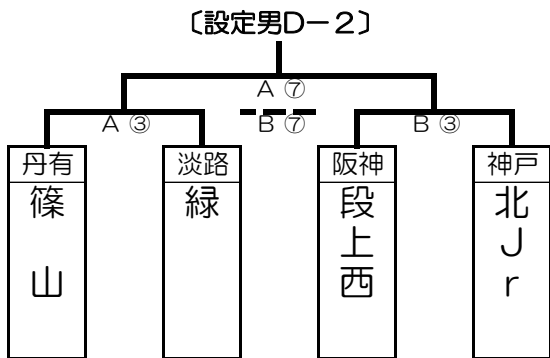

8月20日（土） 南あわじ市立市小学校

<組み合わせ>

<試合日程>

時間	Aコート	TO
① 9:00	小松 — 藤原台 多田東 — 江井島	篠山
② 10:00	多田東 — 江井島 小松 — 藤原台	段上西
③ 11:00	篠山 — 緑 段上西 — 北Jr	小松
④ 12:00	段上西 — 北Jr 篠山 — 緑	多田東
⑤ 13:00	A①負 — A②負 A①勝 — A②勝	緑
⑥ 14:00	A①勝 — A②勝 A①負 — A②負	北Jr
⑦ 15:00	A③負 — A④負 A③勝 — A④勝	藤原台
⑧ 16:00	A③勝 — A④勝 A③負 — A④負	江井島

※組み合わせ下段は、審判割り当て。