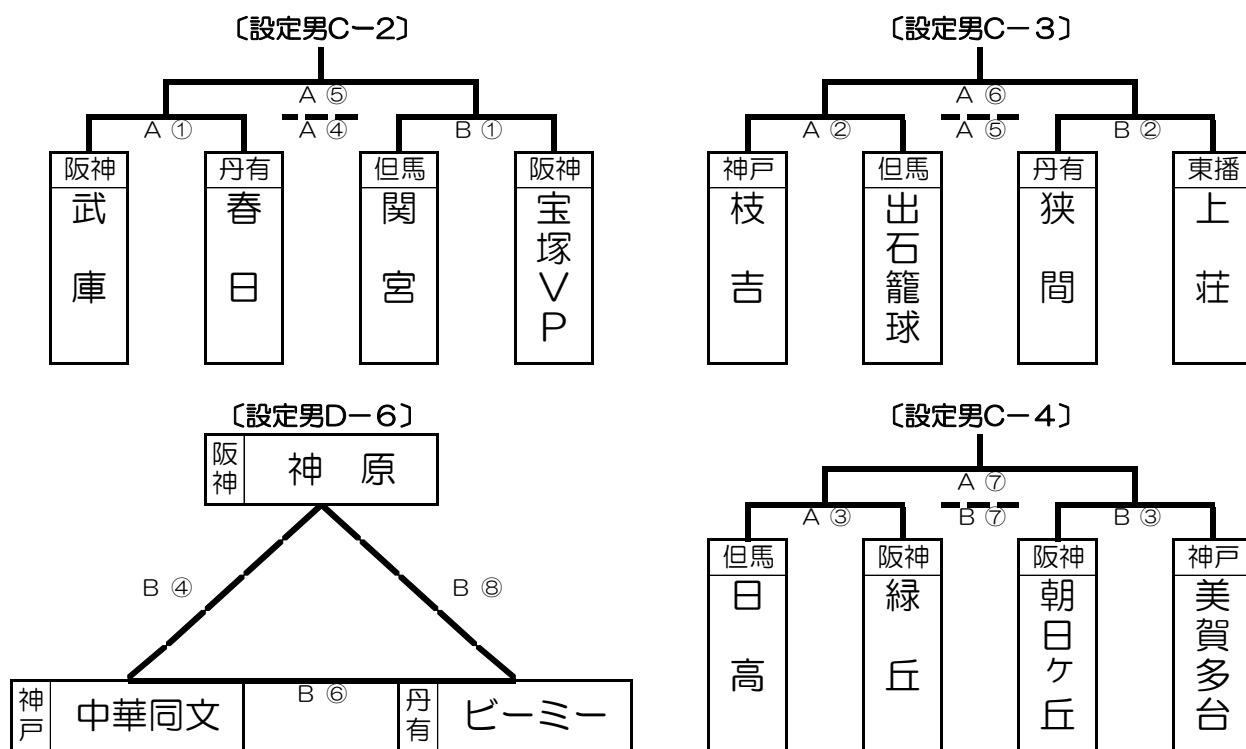

8月20日(土) 八鹿総合体育館

<組み合わせ>

<試合日程>

時間	Aコート	TO	Bコート	TO
① 9:15	武庫 — 春日 枝吉 — 出石籠球	日高	関宮 — 宝塚VP 狭間 — 上荘	朝日ヶ丘
② 10:15	枝吉 — 出石籠球 武庫 — 春日	武庫	狭間 — 上荘 関宮 — 宝塚VP	関宮
③ 11:15	日高 — 緑丘 A①負 — B①負	枝吉	朝日ヶ丘 — 美賀多台 神原 — 中華同文	狭間
④ 12:15	A①負 — B①負 日高 — 緑丘	出石籠球	神原 — 中華同文 朝日ヶ丘 — 美賀多台	ビーミー
⑤ 13:15	A①勝 — B①勝 A②勝 — B②勝	緑丘	A②負 — B②負 中華同文 — ビーミー	美賀多台
⑥ 14:15	A②勝 — B②勝 A③勝 — B③勝	春日	中華同文 — ビーミー A②負 — B②負	神原
⑦ 15:15	A③勝 — B③勝 A①勝 — B①勝	上荘	A③負 — B③負 ビーミー — 神原	宝塚VP
⑧ 16:15			ビーミー — 神原 A③負 — B③負	中華同文

※組み合わせ下段は、審判割り当て。

8月20日(土) 和田山体育センター

<組み合わせ>

<試合日程>

時間	Aコート	TO	Bコート	TO
① 9:15	稗田 — 春日B けやき — 金楽寺	けやき	鈴原 — 成徳 津名 — 垂水高丸	津名
② 10:15	用海 — 成徳 木 和田山 — 西宮浜	和田山	川西 — 一宮 稗田 — 春風	稗田
③ 11:15	けやき — 金楽寺 稗田 — 春日B	稗田	津名 — 垂水高丸 鈴原 — 成徳	鈴原
④ 12:15	和田山 — 西宮浜 用海 — 成徳 木	用海	稗田 — 春風 川西 — 一宮	川西
⑤ 13:15	A①勝 — B①勝 A③勝 — B③勝	金楽寺	A①負 — B①負 A③負 — B③負	垂水高丸
⑥ 14:15	A②勝 — B②勝 A④勝 — B④勝	西宮浜	A②負 — B②負 A④負 — B④負	春風
⑦ 15:15	A③勝 — B③勝 A①勝 — B①勝	春日B	A③負 — B③負 A①負 — B①負	成徳
⑧ 16:15	A④勝 — B④勝 A②勝 — B②勝	成徳 木	A④負 — B④負 A②負 — B②負	一宮

※組み合わせ下段は、審判割り当て。

8月20日（土） 南あわじ市立文化体育館

<組み合わせ>

<試合日程>

時間	Aコート	TO	Bコート	TO
① 9:00	名和 — 北淡 花谷 — 豊岡北	花谷	津門 — 東浦 春風 — 加西	春風
② 10:00	加古川 — 梅香 豊岡 — 東谷	豊岡	北淡 — 浜風 加古川 — KBBC	加古川
③ 11:00	花谷 — 豊岡北 名和 — 北淡	名和	春風 — 加西 津門 — 東浦	津門
④ 12:00	豊岡 — 東谷 加古川 — 梅香	加古川	加古川 — KBBC 北淡 — 浜風	北淡
⑤ 13:00	A①勝 — B①勝 A③勝 — B③勝	豊岡北	A①負 — B①負 A③負 — B③負	加西
⑥ 14:00	A②勝 — B②勝 A④勝 — B④勝	東谷	A②負 — B②負 A④負 — B④負	KBBC
⑦ 15:00	A③勝 — B③勝 A①勝 — B①勝	北淡	A③負 — B③負 A①負 — B①負	東浦
⑧ 16:00	A④勝 — B④勝 A②勝 — B②勝	梅香	A④負 — B④負 A②負 — B②負	浜風