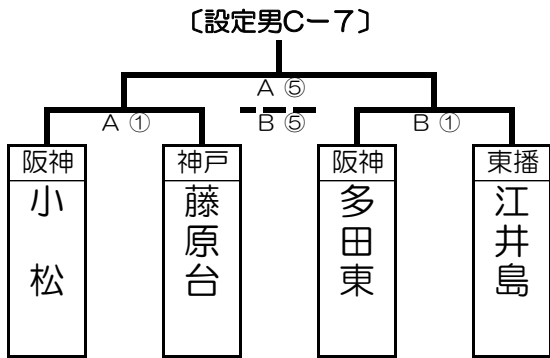

※組み合わせ下段は、審判割り当て。

8月20日(土) 和田山体育センター

<組み合わせ>

<試合日程>

時間	Aコート	TO	Bコート	TO
① 9:15	稗田 — 春日B けやき — 金楽寺	けやき	鈴原 — 成徳 津名 — 垂水高丸	津名
② 10:15	用海 — 成徳 木 和田山 — 西宮浜	和田山	川西 — 一宮 稗田 — 春風	稗田
③ 11:15	けやき — 金楽寺 稗田 — 春日B	稗田	津名 — 垂水高丸 鈴原 — 成徳	鈴原
④ 12:15	和田山 — 西宮浜 用海 — 成徳 木	用海	稗田 — 春風 川西 — 一宮	川西
⑤ 13:15	A①勝 — B①勝 A③勝 — B③勝	金楽寺	A①負 — B①負 A③負 — B③負	垂水高丸
⑥ 14:15	A②勝 — B②勝 A④勝 — B④勝	西宮浜	A②負 — B②負 A④負 — B④負	春風
⑦ 15:15	A③勝 — B③勝 A①勝 — B①勝	春日B	A③負 — B③負 A①負 — B①負	成徳
⑧ 16:15	A④勝 — B④勝 A②勝 — B②勝	成徳 木	A④負 — B④負 A②負 — B②負	一宮

※組み合わせ下段は、審判割り当て。

8月20日（土） 南あわじ市立文化体育館

<組み合わせ>

<試合日程>

時間	Aコート	TO	Bコート	TO
① 9:00	名和 — 北淡 花谷 — 豊岡北	花谷	津門 — 東浦 春風 — 加西	春風
② 10:00	加古川 — 梅香 豊岡 — 東谷	豊岡	北淡 — 浜風 加古川 — KBBC	加古川
③ 11:00	花谷 — 豊岡北 名和 — 北淡	名和	春風 — 加西 津門 — 東浦	津門
④ 12:00	豊岡 — 東谷 加古川 — 梅香	加古川	加古川 — KBBC 北淡 — 浜風	北淡
⑤ 13:00	A①勝 — B①勝 A③勝 — B③勝	豊岡北	A①負 — B①負 A③負 — B③負	加西
⑥ 14:00	A②勝 — B②勝 A④勝 — B④勝	東谷	A②負 — B②負 A④負 — B④負	KBBC
⑦ 15:00	A③勝 — B③勝 A①勝 — B①勝	北淡	A③負 — B③負 A①負 — B①負	東浦
⑧ 16:00	A④勝 — B④勝 A②勝 — B②勝	梅香	A④負 — B④負 A②負 — B②負	浜風

※組み合わせ下段は、審判割り当て。

8月20日（土） 南あわじ市立市小学校

<組み合わせ>

<試合日程>

時間	Aコート	TO
① 9:00	小松 — 藤原台 多田東 — 江井島	篠山
② 10:00	多田東 — 江井島 小松 — 藤原台	段上西
③ 11:00	篠山 — 緑 段上西 — 北Jr	小松
④ 12:00	段上西 — 北Jr 篠山 — 緑	多田東
⑤ 13:00	A①負 — A②負 A①勝 — A②勝	緑
⑥ 14:00	A①勝 — A②勝 A①負 — A②負	北Jr
⑦ 15:00	A③負 — A④負 A③勝 — A④勝	藤原台
⑧ 16:00	A③勝 — A④勝 A③負 — A④負	江井島

※組み合わせ下段は、審判割り当て。