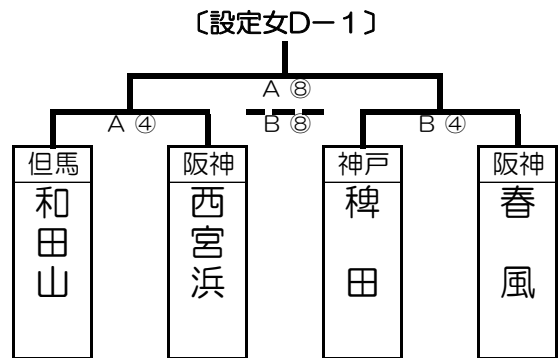

8月20日(土) 八鹿総合体育館

<組み合わせ>

<試合日程>

時間	Aコート	TO	Bコート	TO
① 9:15	武庫 — 春日 枝吉 — 出石籠球	日高	関宮 — 宝塚VP 狭間 — 上荘	朝日ヶ丘
② 10:15	枝吉 — 出石籠球 武庫 — 春日	武庫	狭間 — 上荘 関宮 — 宝塚VP	関宮
③ 11:15	日高 — 緑丘 A①負 — B①負	枝吉	朝日ヶ丘 — 美賀多台 神原 — 中華同文	狭間
④ 12:15	A①負 — B①負 日高 — 緑丘	出石籠球	神原 — 中華同文 朝日ヶ丘 — 美賀多台	ビーミー
⑤ 13:15	A①勝 — B①勝 A②勝 — B②勝	緑丘	A②負 — B②負 中華同文 — ビーミー	美賀多台
⑥ 14:15	A②勝 — B②勝 A③勝 — B③勝	春日	中華同文 — ビーミー A②負 — B②負	神原
⑦ 15:15	A③勝 — B③勝 A①勝 — B①勝	上荘	A③負 — B③負 ビーミー — 神原	宝塚VP
⑧ 16:15			ビーミー — 神原 A③負 — B③負	中華同文

※組み合わせ下段は、審判割り当て。

8月20日(土) 和田山体育センター

<組み合わせ>

<試合日程>

時間	Aコート	TO	Bコート	TO
① 9:15	稗田 — 春日B けやき — 金楽寺	けやき	鈴原 — 成徳 津名 — 垂水高丸	津名
② 10:15	用海 — 成徳 木 和田山 — 西宮浜	和田山	川西 — 一宮 稗田 — 春風	稗田
③ 11:15	けやき — 金楽寺 稗田 — 春日B	稗田	津名 — 垂水高丸 鈴原 — 成徳	鈴原
④ 12:15	和田山 — 西宮浜 用海 — 成徳 木	用海	稗田 — 春風 川西 — 一宮	川西
⑤ 13:15	A①勝 — B①勝 A③勝 — B③勝	金楽寺	A①負 — B①負 A③負 — B③負	垂水高丸
⑥ 14:15	A②勝 — B②勝 A④勝 — B④勝	西宮浜	A②負 — B②負 A④負 — B④負	春風
⑦ 15:15	A③勝 — B③勝 A①勝 — B①勝	春日B	A③負 — B③負 A①負 — B①負	成徳
⑧ 16:15	A④勝 — B④勝 A②勝 — B②勝	成徳 木	A④負 — B④負 A②負 — B②負	一宮

※組み合わせ下段は、審判割り当て。

8月20日（土） 南あわじ市立文化体育館

<組み合わせ>

<試合日程>

時間	Aコート	TO	Bコート	TO
① 9:00	名和 — 北淡 花谷 — 豊岡北	花谷	津門 — 東浦 春風 — 加西	春風
② 10:00	加古川 — 梅香 豊岡 — 東谷	豊岡	北淡 — 浜風 加古川 — KBBC	加古川
③ 11:00	花谷 — 豊岡北 名和 — 北淡	名和	春風 — 加西 津門 — 東浦	津門
④ 12:00	豊岡 — 東谷 加古川 — 梅香	加古川	加古川 — KBBC 北淡 — 浜風	北淡
⑤ 13:00	A①勝 — B①勝 A③勝 — B③勝	豊岡北	A①負 — B①負 A③負 — B③負	加西
⑥ 14:00	A②勝 — B②勝 A④勝 — B④勝	東谷	A②負 — B②負 A④負 — B④負	KBBC
⑦ 15:00	A③勝 — B③勝 A①勝 — B①勝	北淡	A③負 — B③負 A①負 — B①負	東浦
⑧ 16:00	A④勝 — B④勝 A②勝 — B②勝	梅香	A④負 — B④負 A②負 — B②負	浜風